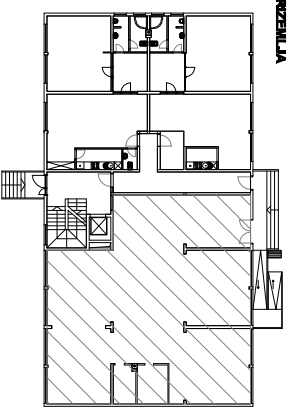

POSLOVNI PROSTOR - PRIZEMLJE MJ 1:100

POSLOVNI PROSTOR "Rah-SAM"
UKUPNO - 233,16m ²

- PRIPLOCI - Pukiradile u dvostreku:
- P3 12m²
 - P4 12m²
 - P5 12m²
 - P6 12m²
 - P7 12m²

TLOCRT PRIZEMLJA

JUGOZAPADNO PROJEKCIJE