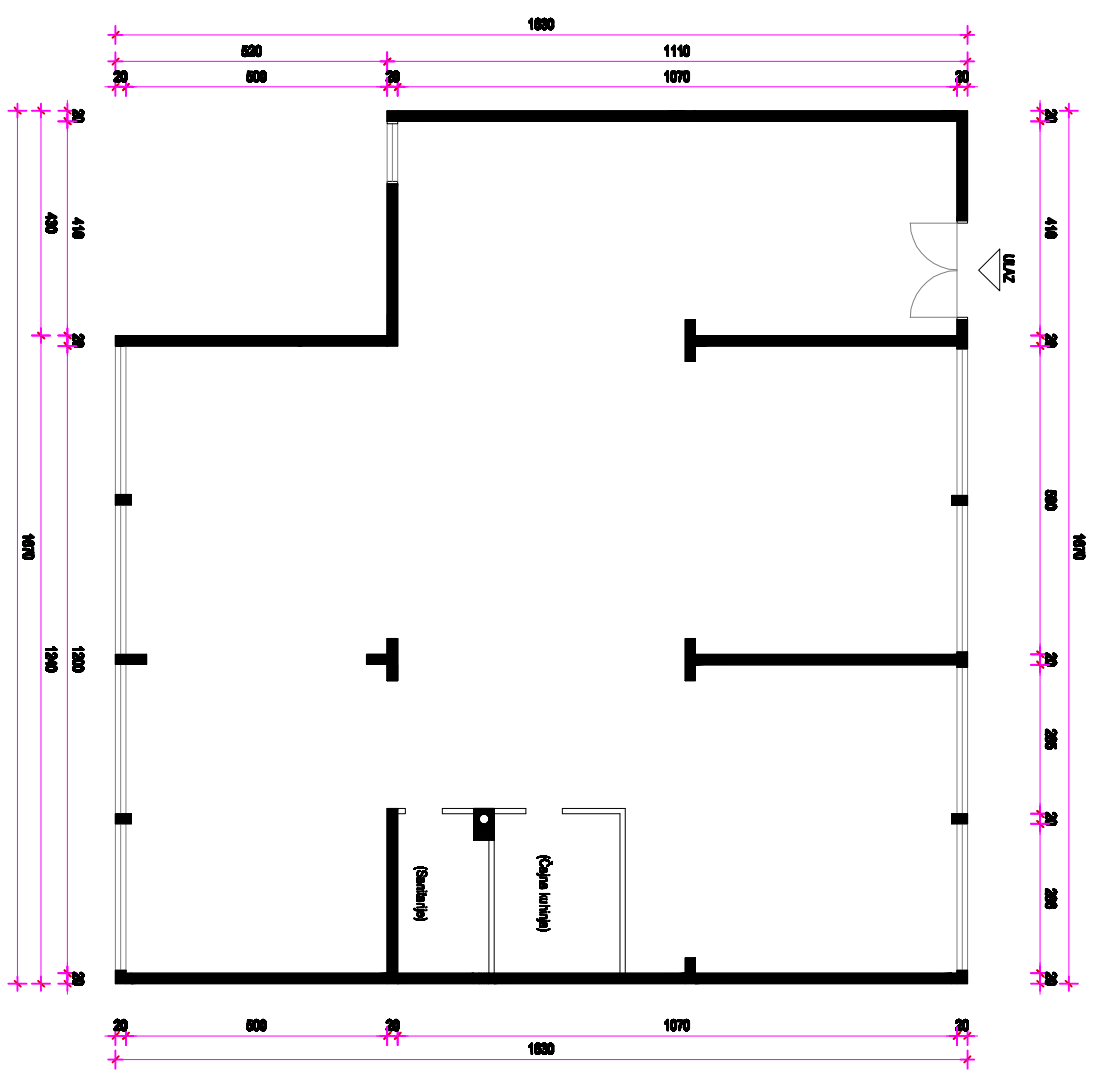

POSLOVNI PROSTOR - PRIZEMLJE MJ 1:100

POSLOVNI PROSTOR "Rah-SAM"
UKUPNO - 233,16m ²

- PRIPLOCI - Pukiradile u dvostreku:
- P3 12m²
 - P4 12m²
 - P5 12m²
 - P6 12m²
 - P7 12m²

TLOCRT PRIZEMLJA

JUGOZAPADNO PROJEKCIJE