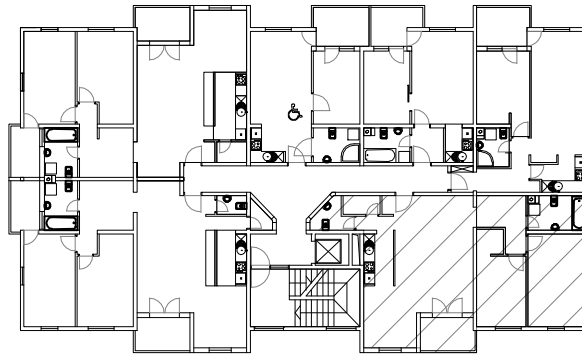

STAN 11. - 2. KAT MJ 1:100

STAN 11	
11.1	DN. BORAVAKI BLAG. parket =35,49m ²
11.2	KUHINJA ker. pl. =6,00m ²
11.3	IZBA ker. pl. =2,00m ²
11.4	WC ker. pl. =2,81m ²
11.5	DEGAŽMAN parket =6,10m ²
11.6	SOBA parket =12,10m ²
11.7	SOBA parket =15,73m ²
11.8	KUPAONICA ker. pl. =6,59m ²
11.9	LOGGIA ker. pl. =8,24(78%)=3,83m ²
S11	UKUPNO =88,73m ²

PRIPADCI:
- Garaža ili garažno
mjesto u podrumu
(po izboru)

TLOCRT 2. KATA

SJEVEROISTOČNO PROČELJE