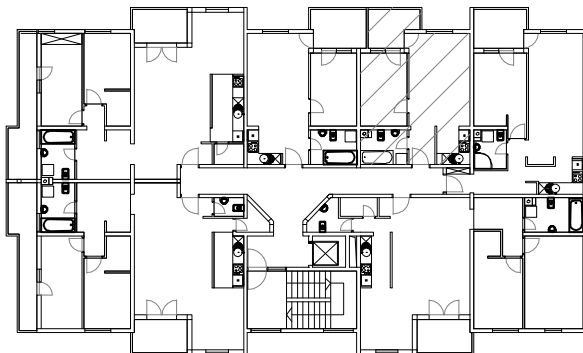

STAN 15. - 3. KAT MJ 1:100

STAN 15	
15.1	HODNIK ker.pl. =3,15m ²
15.2	DN. BORAVAK I BLAG. parket =16,50m ²
15.3	KUHINJA ker.pl. =2,96m ²
15.4	SOBA parket =9,88m ²
15.5	KUPAONICA ker.pl. =4,39m ²
15.6	LOGGIA ker.pl. =5,03(75%=3,77)m ²
S15	UKUPNO =40,65m²

PRIPADCI:
 - Ostava 07 u podrumu 2,61m²
 - Garaža ili garažno mjesto u podrumu (po izboru)

TLOCRT 3. KATA

JUGOZAPADNO PROČELJE