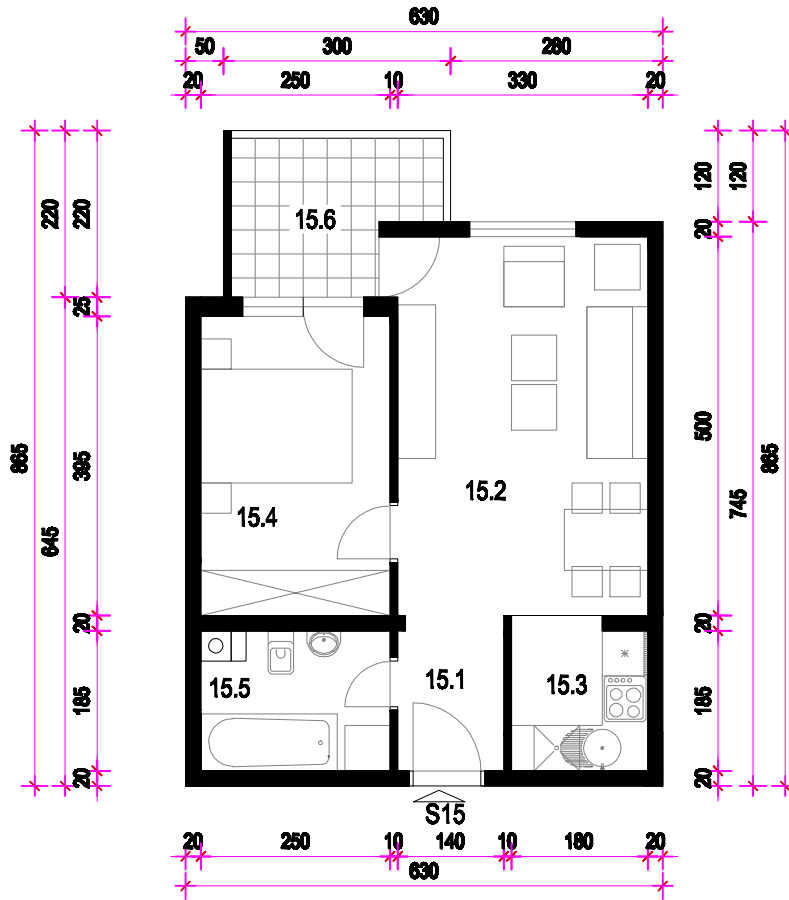

STAN 15. - 3. KAT MJ 1:100

STAN 15	
15.1	HODNIK ker.pl. =3,15m ²
15.2	DN. BORAVAK I BLAG. parket =16,50m ²
15.3	KUHINJA ker.pl. =2,96m ²
15.4	SOBA parket =9,88m ²
15.5	KUPAONICA ker.pl. =4,39m ²
15.6	LOGGIA ker.pl. =5,03(75%=3,77)m ²
S15	UKUPNO =40,65m²

PRIPADCI:
 - Ostava 07 u podrumu 2,61m²
 - Garaža ili garažno mjesto u podrumu (po izboru)

TLOCRT 3. KATA

JUGOZAPADNO PROČELJE