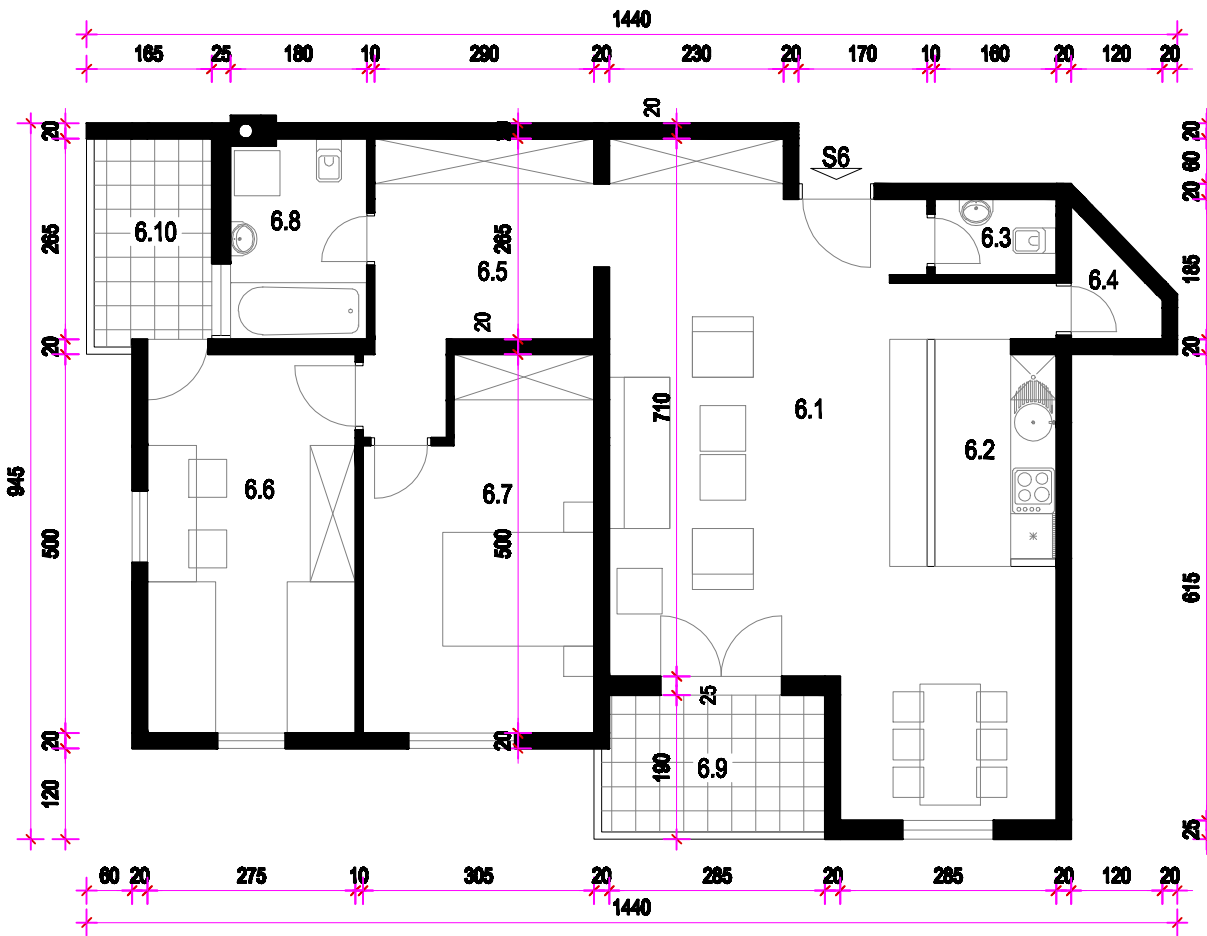

STAN 6 - 2. KAT MJ 1:100

STAN 6	
6.1	DN. BORAVAKI BLAG. parlat =37,81m ²
6.2	KUHINJA kar. pl. =4,82m ²
6.3	WC kar. pl. =1,80m ²
6.4	IZBA kar. pl. =1,37m ²
6.5	DEGAŽMAN parlat =3,09m ²
6.6	SOBA parlat =13,81m ²
6.7	SOBA parlat =13,79m ²
6.8	KUPAONICA kar. pl. =4,71m ²
6.9	LOGGIA kar. pl. =5,24 (75%-3,99)m ²
6.10	LOGGIA kar. pl. =4,18(75%-3,12)m ²
S6	UKUPNO =63,81m ²

- PRIPADCI:
- Ostava 06 u podrumu 2,61m²
 - Garaža ili garažno mjesto u podrumu (po izboru)

TLOCRT 2. KATA

SJEVEROISTOČNO PROČELJE

JUGOISTOČNO PROČELJE