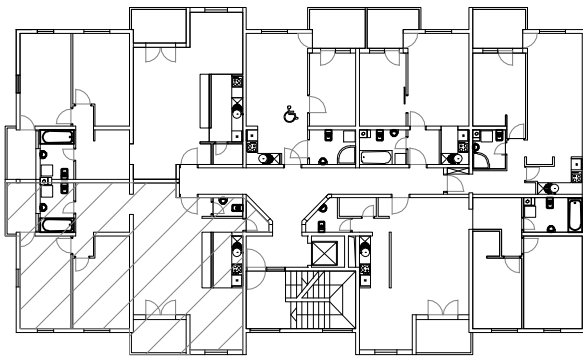

STAN 6 - 2. KAT MJ 1:100

STAN 6	
6.1	DN. BORAVAKI BLAG. parlat =37,81m ²
6.2	KUHINJA kar. pl. =4,82m ²
6.3	WC kar. pl. =1,80m ²
6.4	IZBA kar. pl. =1,37m ²
6.5	DEGAŽMAN parlat =3,09m ²
6.6	SOBA parlat =13,81m ²
6.7	SOBA parlat =13,79m ²
6.8	KUPAONICA kar. pl. =4,71m ²
6.9	LOGGIA kar. pl. =5,24 (75%-3,99)m ²
6.10	LOGGIA kar. pl. =4,18(75%-3,12)m ²
S6	UKUPNO =63,81m ²

- PRIPADCI:
- Ostava 06 u podrumu 2,61m²
 - Garaža ili garažno mjesto u podrumu (po izboru)

TLOCRT 2. KATA

SJEVEROISTOČNO PROČELJE

JUGOISTOČNO PROČELJE