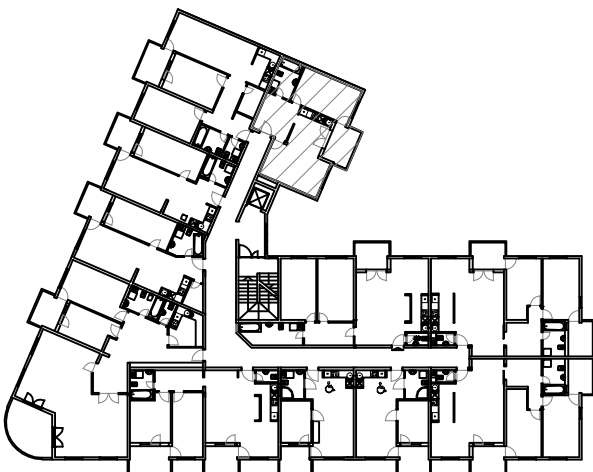

STAN 1 - 1. KAT MJ 1:100

STAN 1	
1.1	HODNIK ker.pl. =8,16m ²
1.2	DN. BORAVAK parosk =15,15m ²
1.3	KUHINJA I BLAG. ker.pl. =8,30m ²
1.4	SOBA parosk =15,00m ²
1.5	KUPAONICA ker.pl. =5,16m ²
1.6	LOGGIA ker.pl. =6,82(75%=5,12)m ²
S1	UKUPNO=56,66 m ²

PRIPADAK:
-Garaža ili garažno
mjesto u podrumu
(po izboru)

TLOCRT 1. KATA

JUGOZAPADNO PROČELJE