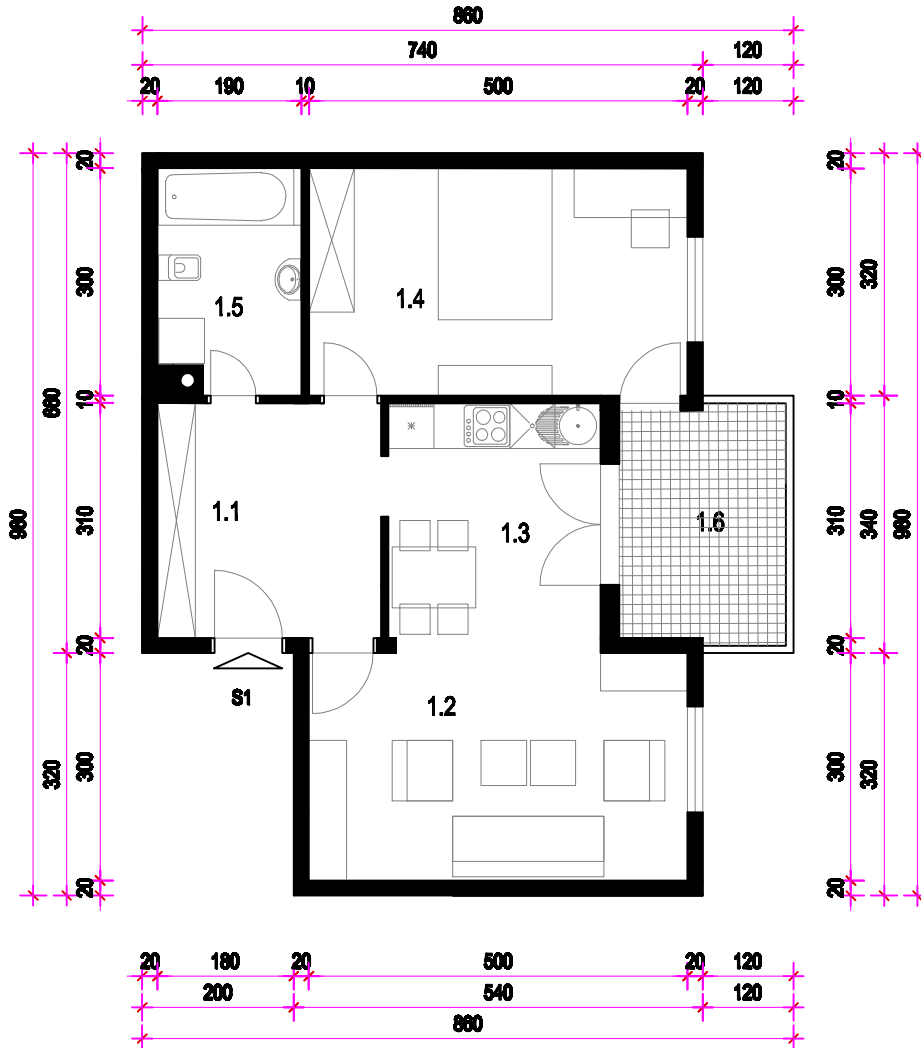

STAN 1 - 1. KAT MJ 1:100

STAN 1	
1.1	HODNIK ker.pl. =8,16m ²
1.2	DN. BORAVAK parosk =15,15m ²
1.3	KUHINJA I BLAG. ker.pl. =8,30m ²
1.4	SOBA parosk =15,00m ²
1.5	KUPAONICA ker.pl. =5,16m ²
1.6	LOGGIA ker.pl. =6,82(75%=5,12)m ²
S1	UKUPNO=56,66 m ²

PRIPADAK:
-Garaža ili garažno
mjesto u podrumu
(po izboru)

TLOCRT 1. KATA

JUGOZAPADNO PROČELJE