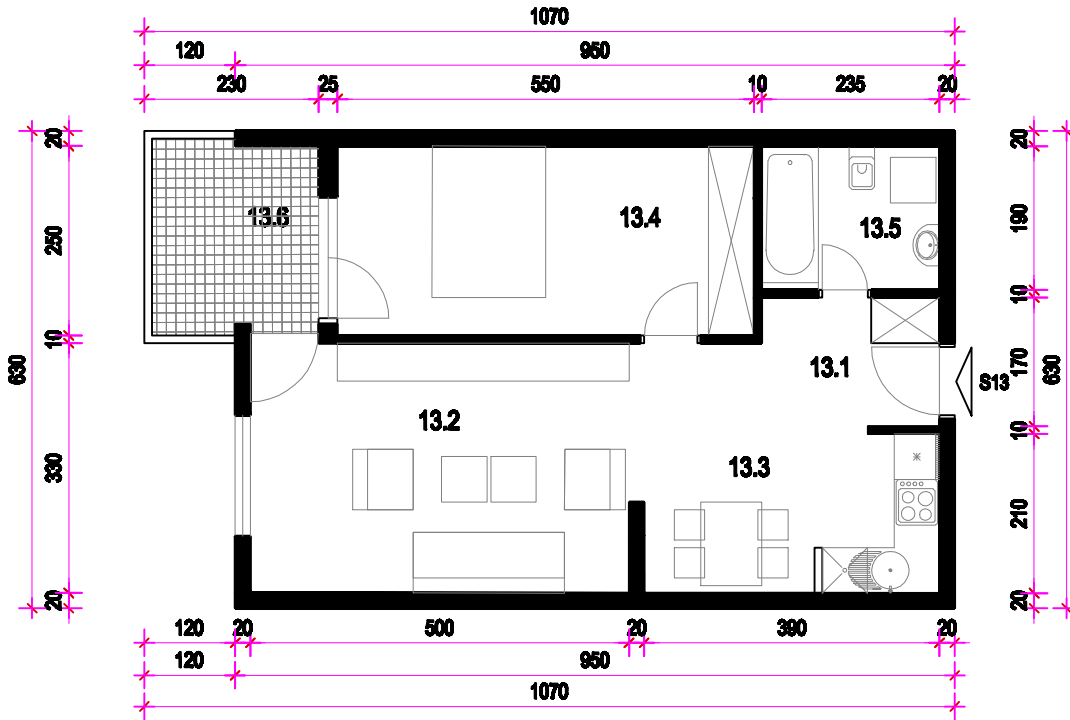

STAN 13. - 2. KAT MJ 1:100

STAN 13	
13.1	HODNIK kor.pl. =4,08m ²
13.2	DN. BORAVAK podst. =18,88m ²
13.3	KUHINJA I BLAG. kor.pl. =10,17m ²
13.4	SOBA podst. =13,78m ²
13.5	KUPAONICA kor.pl. =4,47m ²
13.6	LOGGIA kor.pl. =5,45(75%=4,08)m ²
S13	UKUPNO=65,37m ²

PRIPADCI:
 - Ostave 015 u podrumu 2,75m²
 - Garaža ili garažno mjesto u podrumu (po izboru)

TLOCRT 2 KATA

SJEVEROISTOČNO PROČELJE