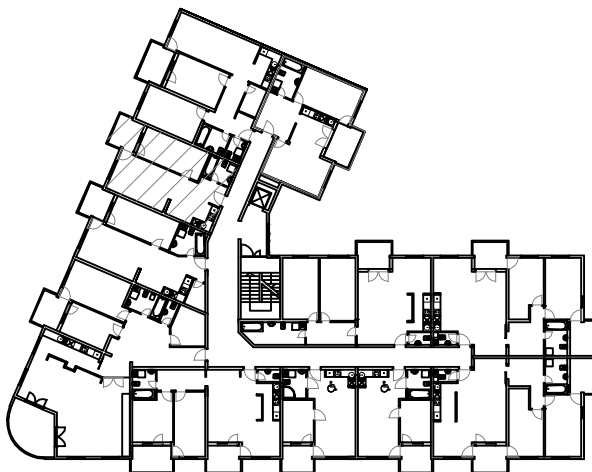

STAN 13. - 2. KAT MJ 1:100

STAN 13	
13.1	HODNIK kor.pl. =4,08m ²
13.2	DN. BORAVAK podst. =18,88m ²
13.3	KUHINJA I BLAG. kor.pl. =10,17m ²
13.4	SOBA podst. =13,78m ²
13.5	KUPAONICA kor.pl. =4,47m ²
13.6	LOGGIA kor.pl. =5,45(75%=4,08)m ²
S13	UKUPNO=65,37m ²

PRIPADCI:
 - Ostave 015 u podrumu 2,75m²
 - Garaža ili garažno mjesto u podrumu (po izboru)

TLOCRT 2 KATA

SJEVEROISTOČNO PROČELJE