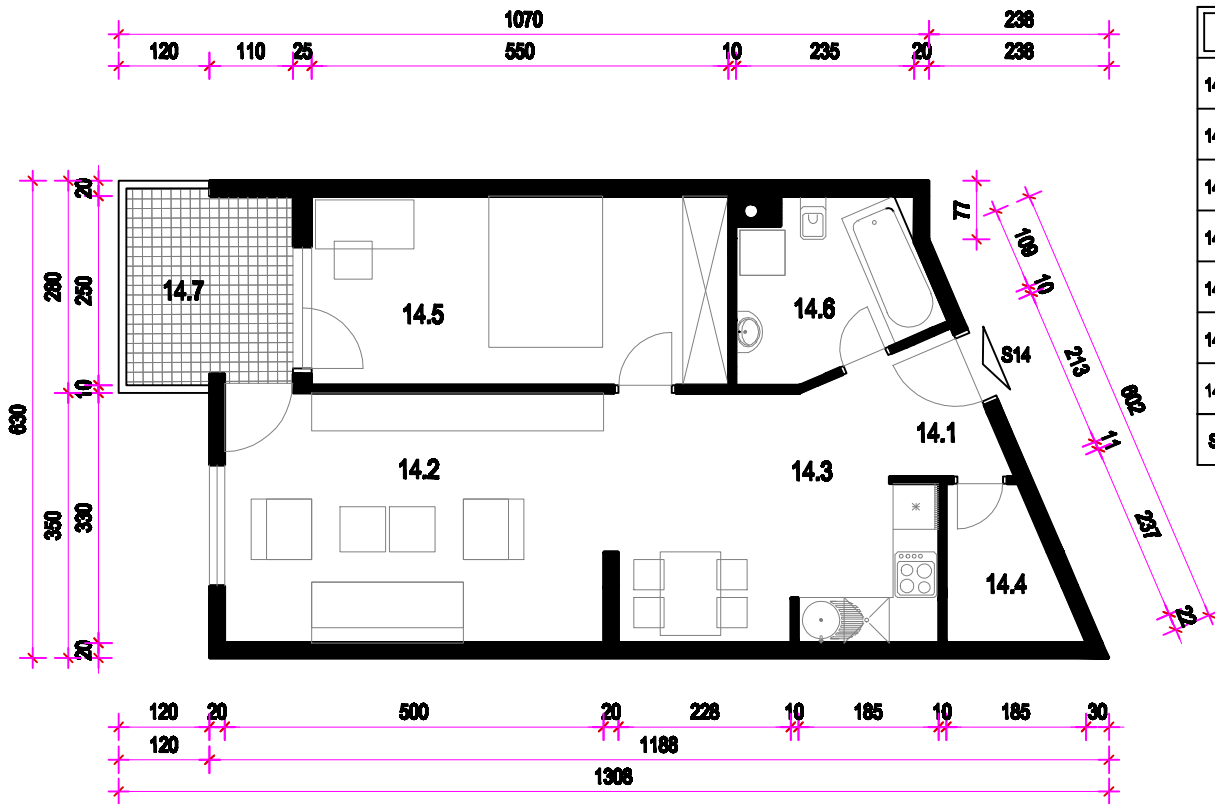

STAN 14. - 2. KAT MJ 1:100

STAN 14	
14.1	HODNIK kor.p. =6,72m ²
14.2	DN. BORAVAK povlat. =17,86m ²
14.3	KUHINJA I BLAG. kor.p. =12,94m ²
14.4	IZBA kor.p. =2,93m ²
14.5	SOBA povlat. =13,78m ²
14.6	KUPAONICA kor.p. =6,41m ²
14.7	LOKAL kor.p. =6,45(70%)=4,52m ²
S14	UKUPNO =68,88m ²

PRIPADAK:
- Garaža ili garažno mjesto u podrumu po izboru

TLOCRT 2. KATA

SJEVEROISTOČNO PROČELJE