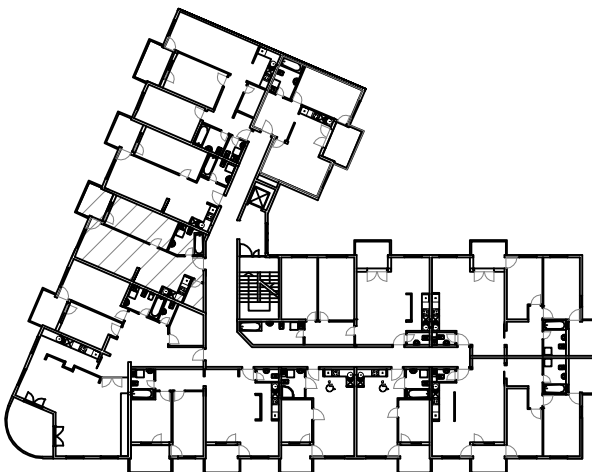

STAN 14. - 2. KAT MJ 1:100

STAN 14	
14.1	HODNIK kor.p. =6,72m ²
14.2	DN. BORAVAK povlat. =17,86m ²
14.3	KUHINJA I BLAG. kor.p. =12,94m ²
14.4	IZBA kor.p. =2,93m ²
14.5	SOBA povlat. =13,78m ²
14.6	KUPAONICA kor.p. =6,41m ²
14.7	LOKAL kor.p. =6,45(70%)=4,52m ²
S14	UKUPNO =68,88m ²

PRIPADAK:
- Garaža ili garažno mjesto u podrumu po izboru

TLOCRT 2. KATA

SJEVEROISTOČNO PROČELJE