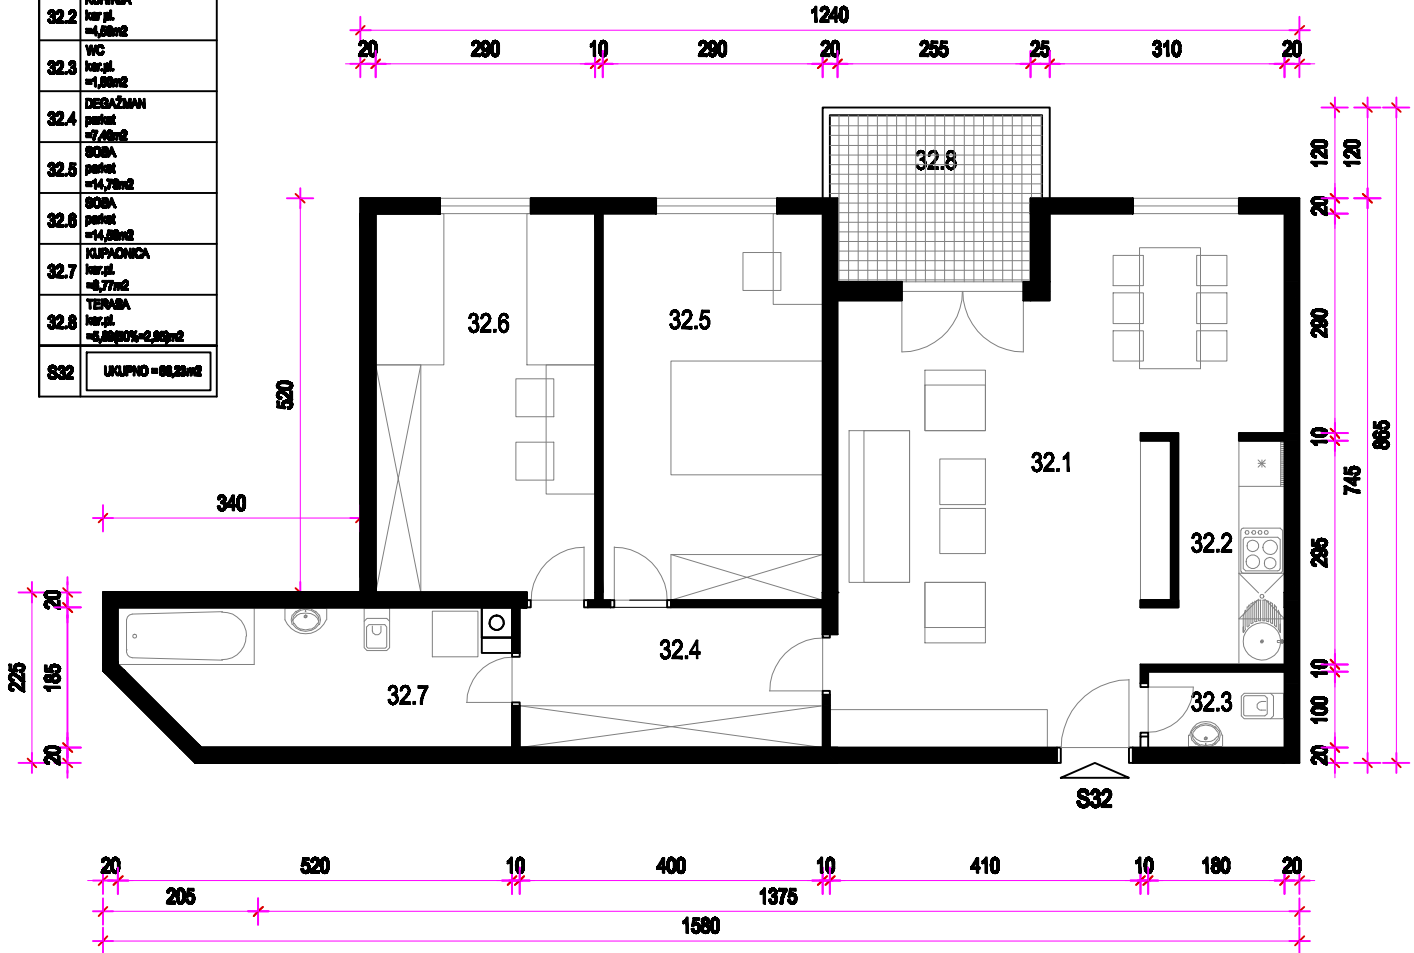

STAN 32. - 3. KAT MJ 1:100

STAN 32	
32.1	DL. BORAVAK I BLAB. podst. =91,73m ²
32.2	KUHINJA kor. pl. =4,68m ²
32.3	WC kor. pl. =1,88m ²
32.4	DEGAZMAN podst. =7,49m ²
32.5	SOBA podst. =14,78m ²
32.6	SOBA podst. =14,88m ²
32.7	KUPAONICA kor. pl. =8,77m ²
32.8	TERASA kor. pl. =4,88m ² - 2,95m ²
S32	UKUPNO = 88,23m ²

PRIPADCI:
 - Odlava 013 u podrumu 2,85m²
 - Garaža ili garažno mjesto u podrumu (po izboru)

TLOCRT 3. KATA