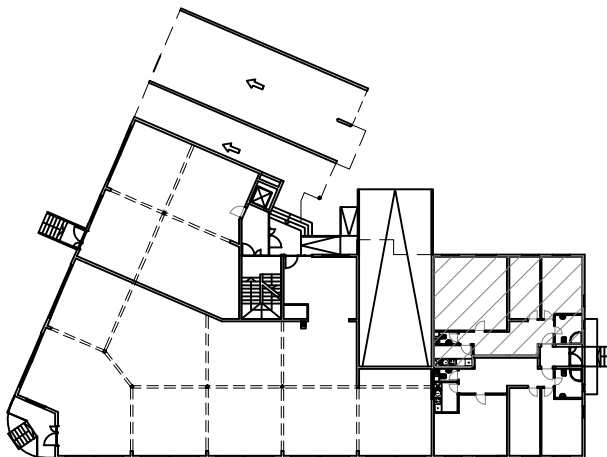

URED 1 - PRIZEMLJE MJ 1:100

URED 1	
U1.1	PRETPROSTOR parket =15,05m ²
U1.2	UR. PROSTOR 1 parket =35,12m ²
U1.3	UR. PROSTOR 2 parket =12,05m ²
U1.4	UR. PROSTOR 3 parket =15,55m ²
U1.5	ČAJNA KUĆINA kar. pl. =4,27m ²
U1.6	SANITARIJE kar. pl. =4,17m ²
U1.7	WC kar. pl. =1,50m ²
U1	UKUPNO =60,70m ²

PRIPADCI:
 - Parikralična mjesta u dvorištu:
 - P24 12,25m²
 - P25 12,00m²

TLOCRT PRIZEMLJA

JUGOZAPADNO PROČELJE