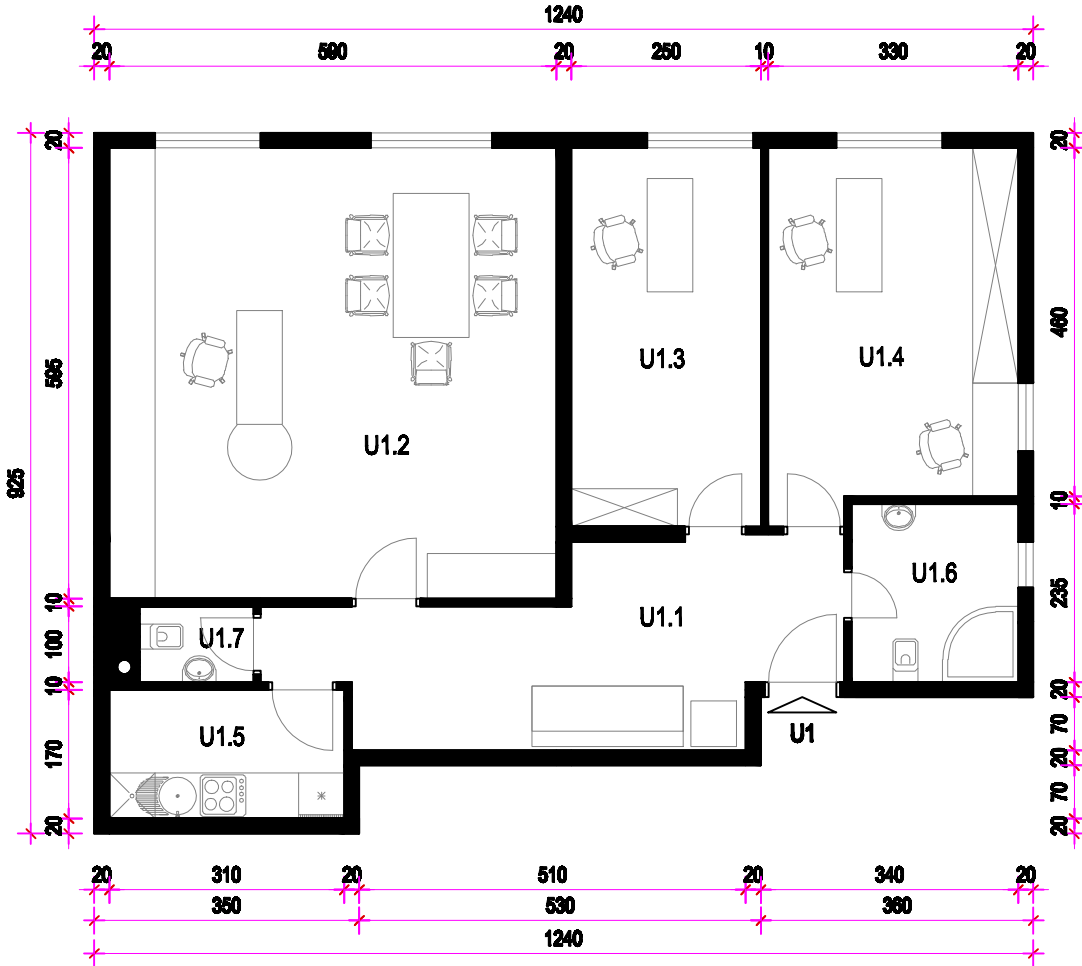

URED 1 - PRIZEMLJE MJ 1:100

URED 1	
U1.1	PRETPROSTOR parket =15,05m ²
U1.2	UR. PROSTOR 1 parket =35,12m ²
U1.3	UR. PROSTOR 2 parket =12,05m ²
U1.4	UR. PROSTOR 3 parket =15,55m ²
U1.5	ČAJNA KUĆINA kar. pl. =4,27m ²
U1.6	SANITARIJE kar. pl. =4,17m ²
U1.7	WC kar. pl. =1,50m ²
U1	UKUPNO =60,70m ²

PRIPADCI:
 - Parikralična mjesta u dvorištu:
 - P24 12,25m²
 - P25 12,00m²

TLOCRT PRIZEMLJA

JUGOZAPADNO PROČELJE